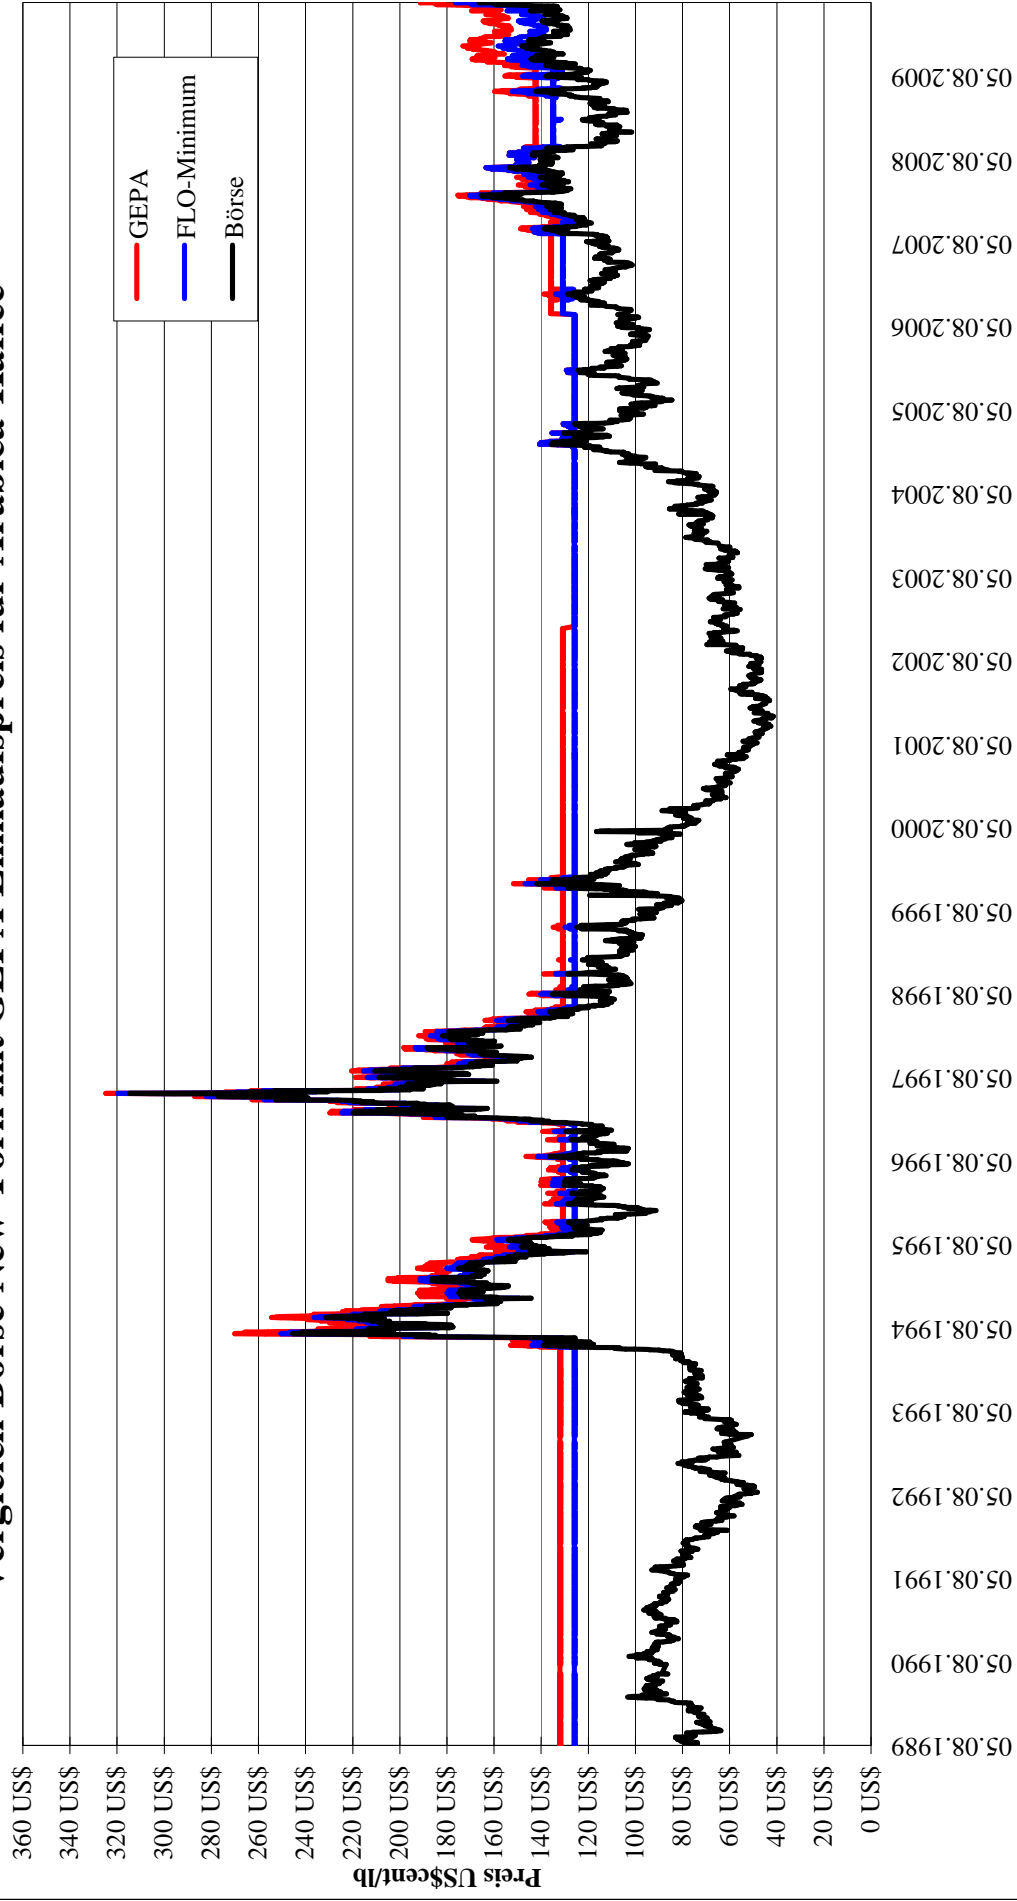

# Vergleich Börse New York mit GEPA Einkaufspreis für Arabica-Kaffee

Zeitraum: August 1989 - bis 25. Juni 2010