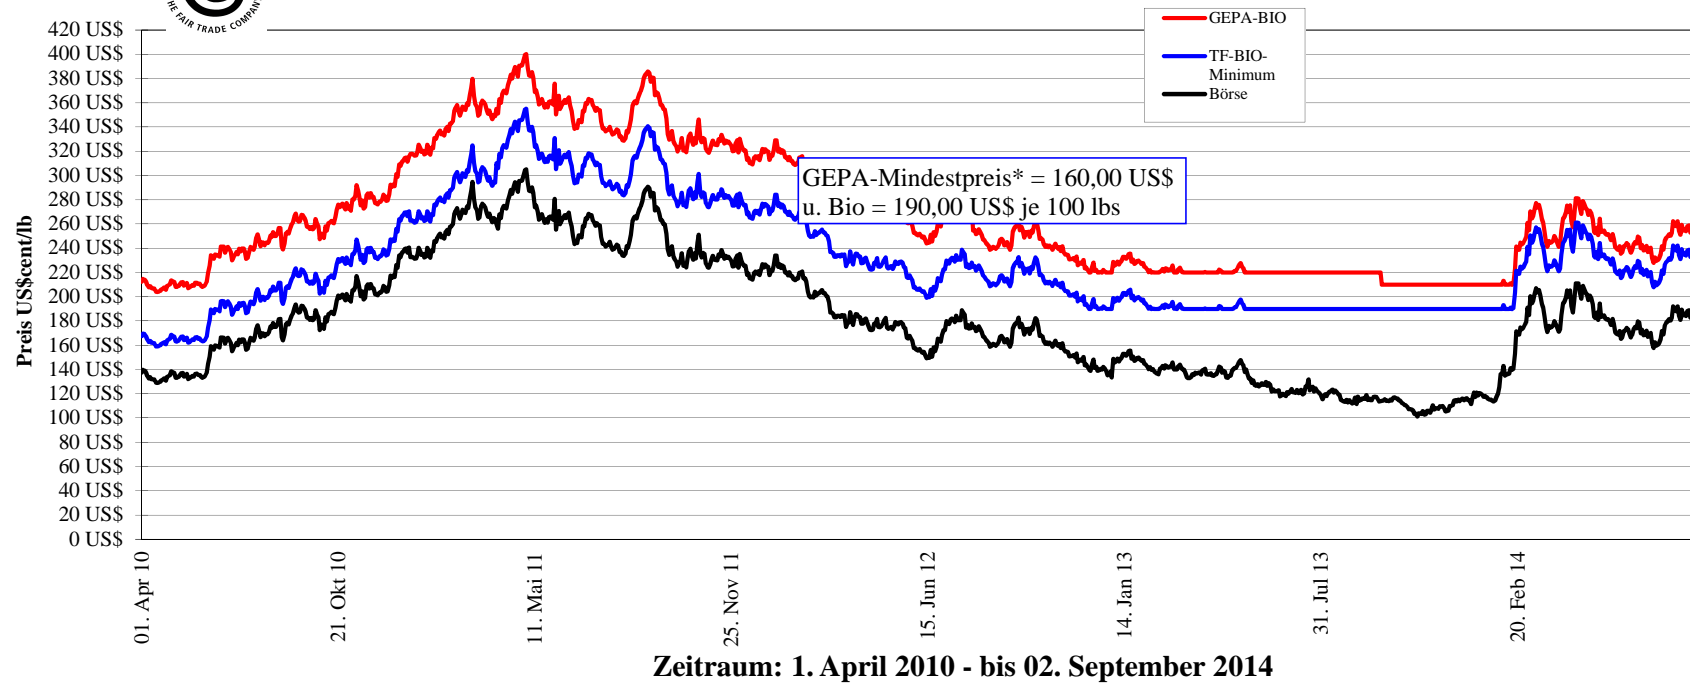

Vergleich Börse New York mit GEPA Einkaufspreis für Arabica-Kaffee

* ab 01.04.2011 neue Mindestpreise: 160,00 US\$ und Bio 190,00 US\$ je 45,36 kg