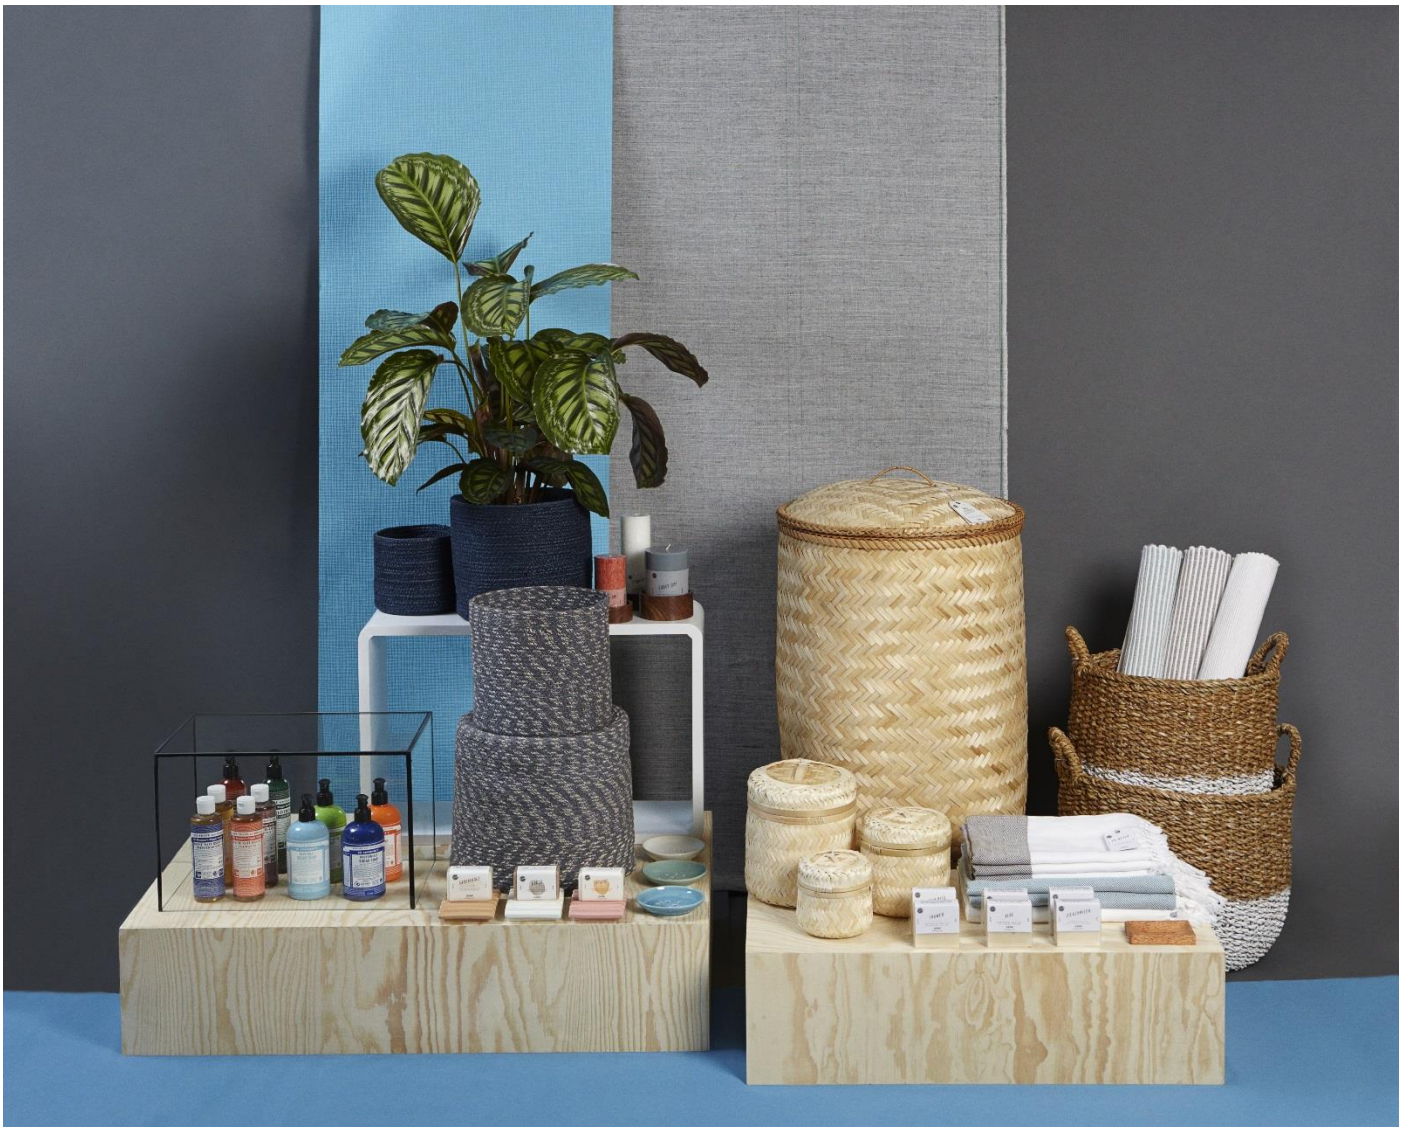

GEPA®
Fair Trade since 1975