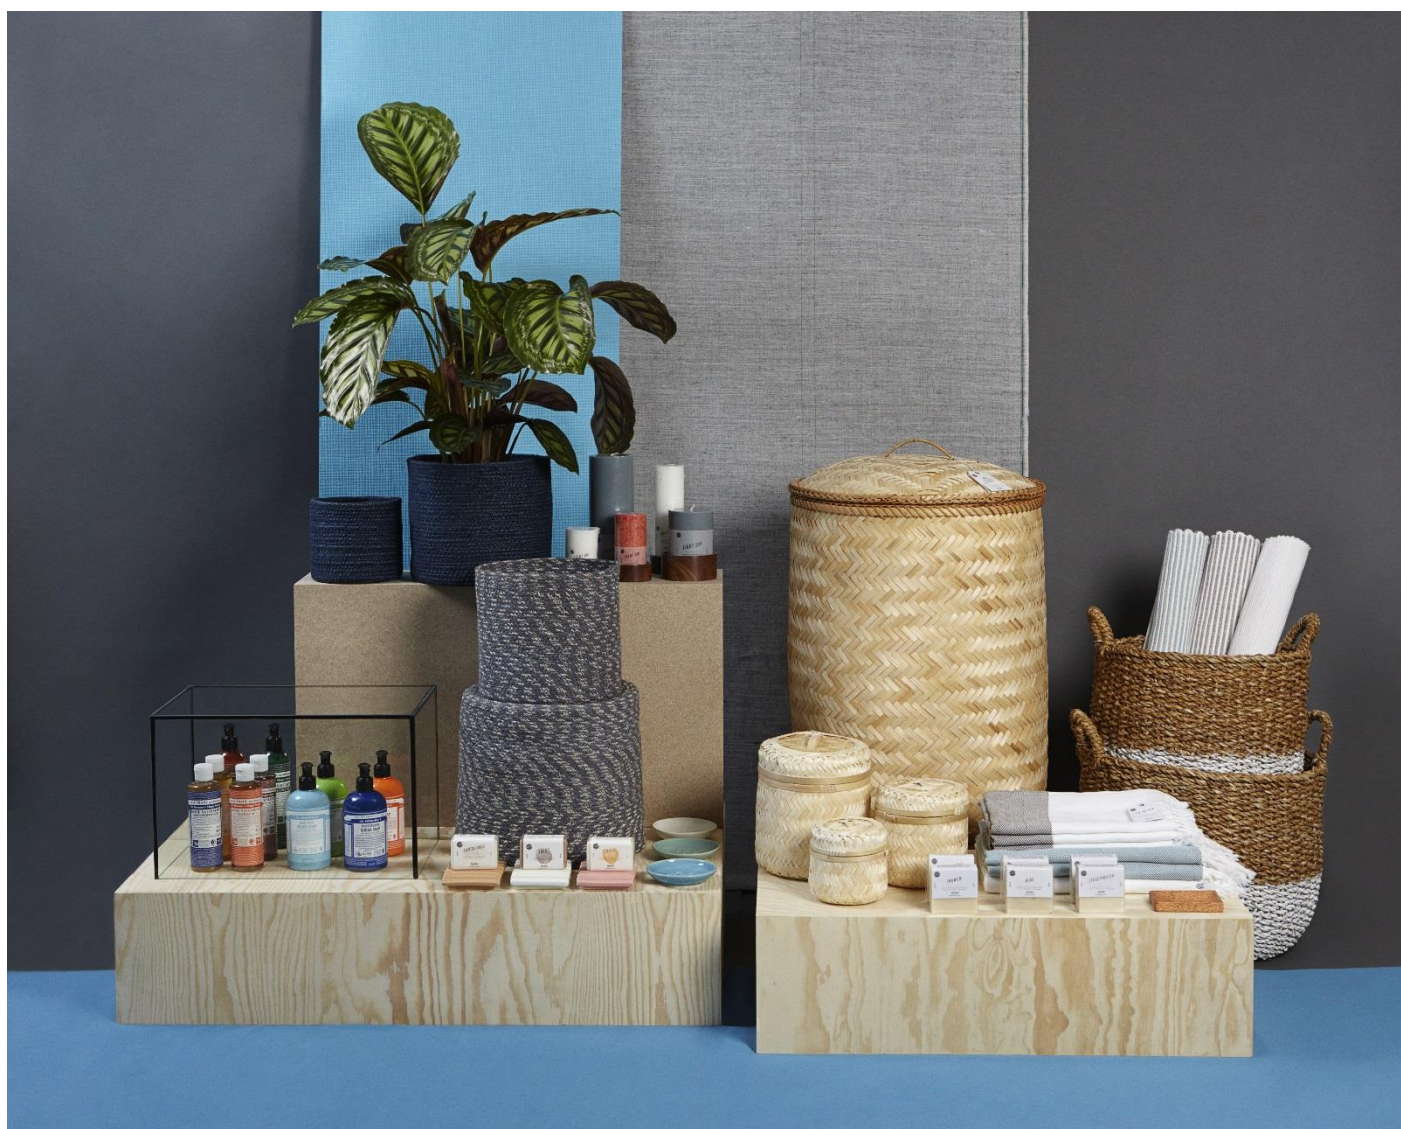

HANDWERK

.....

BADSORTIMENT 2017

SCHAUFENSTERVORSCHLAG

GEPA®

Fair Trade since 1975