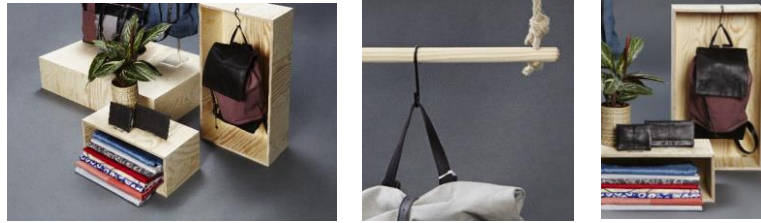

## SCHAUFENSTERVORSCHLAG: SCHALS UND TASCHEN

**GEPA®**

Fair Trade since 1975

## MATERIALIEN

- Grauer Stoff oder Papier für Boden und Hintergrund
- Holzpodeste: groß 90 x 60 x 20 cm, mittel 70 x 40 x 20 cm, klein 50 x 20 x 20 cm aus Kiefernholz
- Besenstil mit Kordel aufgehängt und Drahtbügel aus der Reinigung
- Seidenpapier für die Schals / Zeitungspapier zum Ausstopfen für die Taschen
- Universalaufsteller (VFK Renzel)
- Schwarze Haken (Baumarkt)
- Accessoiresständer (Deko Wörner)
- Pflanze

Als Hintergrundfarbe haben wir ein neutrales Grau gewählt, damit die Produkte im Vordergrund stehen. Die Holzpodeste des letzten Schaufensters sind wieder zum Einsatz gekommen. Sie sind wegen der rechteckigen Form sehr variabel einsetzbar und so verarbeitet, dass sie längs, quer und hoch einsetzbar sind, um Höhen und Tiefen zu schaffen. Einzelne Themenbereiche können voneinander abgegrenzt werden. Eine lohnenswerte einmalige Anschaffung. Wir haben die Canvas-Taschen in gedeckten Farben aus dem laufenden Sortiment mit den frischen Frühlingsschals kombiniert. Die Schals wurden mit Seidenpapier gefaltet. Das gibt Fülle und erhöht die Sichtbarkeit des einzelnen Tuchs im Schaufenster.